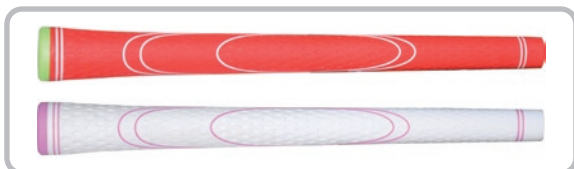

## 特徴

- 今まで出なかったバンカーから簡単に脱出できる苺のかわいいウェッジ。
- バンカーショット時にフェースを開かなくても中空ワイドソールが砂を爆発させ簡単にバンカー脱出が可能に。
- ソール形状が玉子ようになっており、バンカーでヘッドをあげておるすだけで、ヘッドが砂に潜る事なく脱出。
- フェアウェイやラフからのアプローチショットもソールが滑ってくれるのでダフリ気味のショットがナイスショットに変わる。
- 苺の種を思わせるドット溝。

## スペック

	カーボンシャフト
ロフト角(°)	60
ライ角(°)	64
バウンス(°)	3
クラブ長さ(インチ)	33.5
クラブ重量(g)	410
バランス	C5

## 素材

- ヘッド：431ステンレス中空構造
- シャフト：オリジナルカーボンシャフト
- グリップ：TPRカラーグリップ